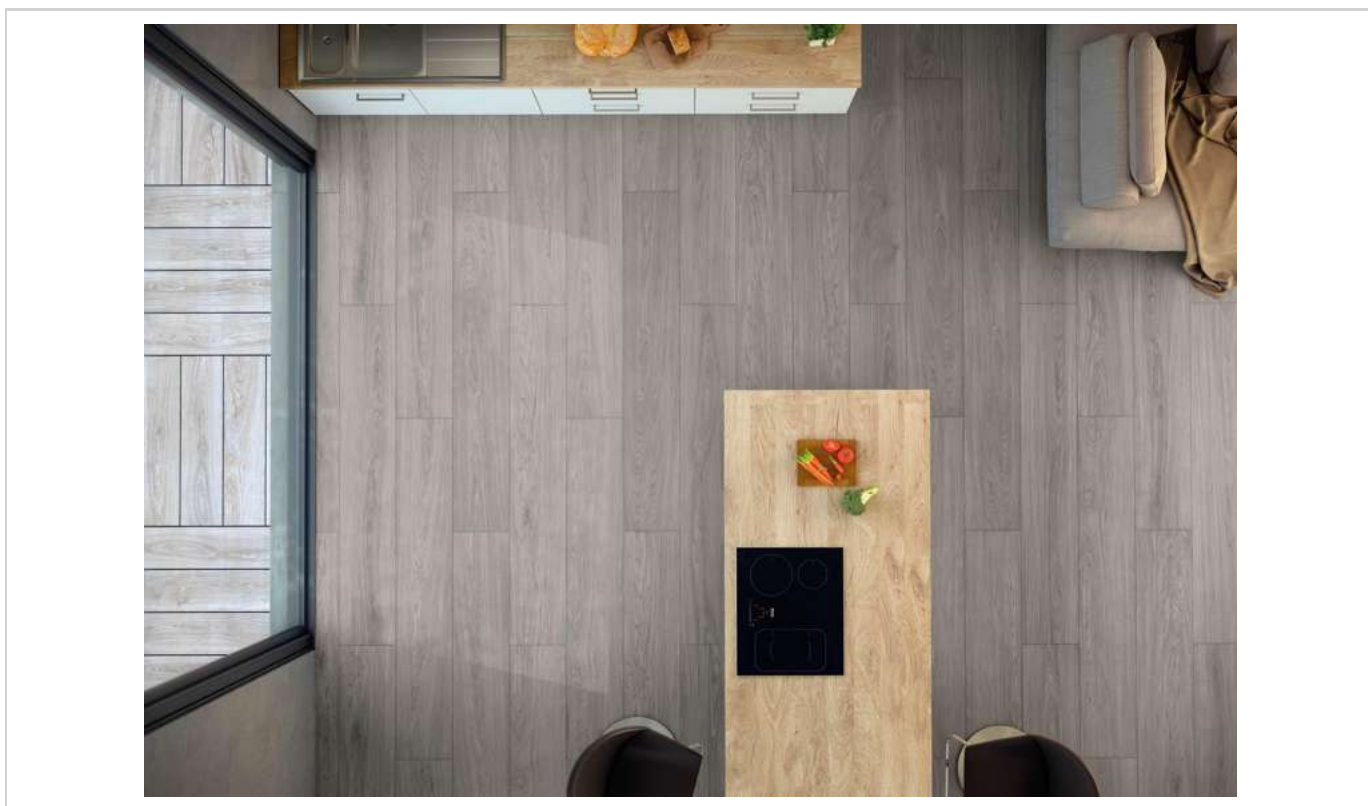

PELDAÑO ANGULO ROMO | 22.5x90  
SP2044  
22,5x90

PELDAÑO GRADONE RECTO | 22.5x...  
SP2079  
22,5x90

PELDAÑO ROMO | 22.5x90  
SP2042  
22,5x90

PHOTO GALLERY

BOARDS

DISPLAYS

CUNA WOODMOTION 22X90

CUNA TOTAL WOODMOTION