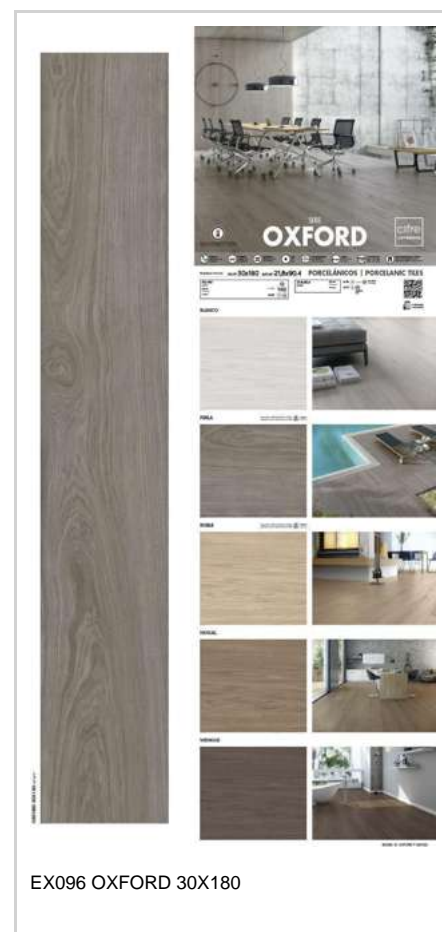

OXFORD WENGUE | 23.3x120  
G.145 | Porcelain tile | White body tiles

OXFORD WENGUE | 22.5x90  
G.113 | Porcelain tile | White body tiles

TECHNICAL STEPS

---

RODAPIÉ | 11x90  
SP2019  
22,5x90

ANGULO GRADONE RECTO | 22.5x90  
SP2088  
22,5x90

PELDAÑO ANGULO ROMO | 22.5x90  
SP2044  
22,5x90

PELDAÑO GRADONE RECTO | 22.5x...  
SP2079  
22,5x90

PELDAÑO ROMO | 22.5x90  
SP2042  
22,5x90

PHOTO GALLERY

BOARDS

DISPLAYS

CUNA WOODMOTION 22X90

CUNA TOTAL WOODMOTION

POOLSHARE 15P+2P

EXPOSITOR APOLO 24P

EXPOSITOR APOLO 24p luz

EXPOSITOR MALAGA 24

PACKING

Size	units/box	m <sup>2</sup> /box	kg/box	boxes/pallet	m <sup>2</sup> /pallet	kg/pallet
22.5x90	6	1.22	27.06	48	58.56	1299.00
22.5x90	6	1.22	25.83	48	58.56	1240.00
23.3x120	4	1.12	21.67	54	60.48	1170.00
23.3x120	4	1.12	22.78	54	60.48	1230.00
30x180	2	1.08	28.31	36	38.88	1019.00