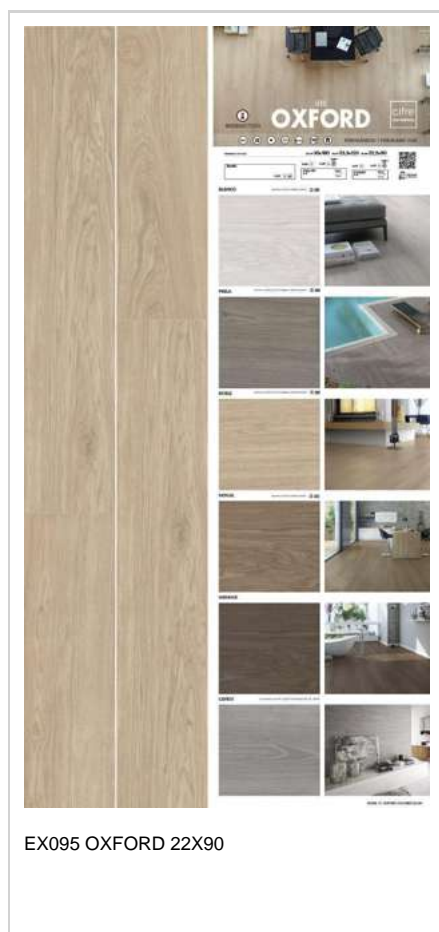

OXFORD WENGUE | 23.3x120  
G.145 | Porcelain tile | White body tiles

OXFORD WENGUE | 22.5x90  
G.113 | Porcelain tile | White body tiles

TECHNICAL STEPS

---

RODAPIÉ | 11x90  
SP2019  
22,5x90

ANGULO GRADONE RECTO | 22.5x90  
SP2088  
22,5x90

PELDAÑO ANGULO ROMO | 22.5x90  
SP2044  
22,5x90

PELDAÑO GRADONE RECTO | 22.5x...  
SP2079  
22,5x90

PELDAÑO ROMO | 22.5x90  
SP2042  
22,5x90

PHOTO GALLERY

BOARDS

DISPLAYS

CUNA WOODMOTION 22X90

CUNA TOTAL WOODMOTION

POOLSHARE 15P+2P

EXPOSITOR APOLO 24P

EXPOSITOR APOLO 24p luz

EXPOSITOR MALAGA 24

PACKING

Size	units/box	m <sup>2</sup> /box	kg/box	boxes/pallet	m <sup>2</sup> /pallet	kg/pallet
22.5x90	6	1.22	27.06	48	58.56	1299.00
22.5x90	6	1.22	25.83	48	58.56	1240.00
23.3x120	4	1.12	21.67	54	60.48	1170.00
23.3x120	4	1.12	22.78	54	60.48	1230.00
30x180	2	1.08	28.31	36	38.88	1019.00