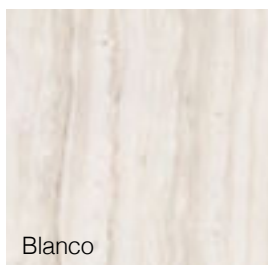

ACABADO Y GRUPO DE PRECIO M² FINISHING & PRICE GROUP SQM	PACKING					
FORMATO FORMAT	COLOR COLOUR	Natural Natural	M² Caja Box	Kg Caja Box	Piezas Caja Pieces Box	Cajas Palet Boxes Palet	M² Palet Palet	Kg Palet Palet
100 x 250 cm 39 3/8" x 98 3/8" 	Blanco	114	50*	796*	20*	1*	50*	796*
100 x 100 cm 39 3/8" x 39 3/8" 	Blanco	001	2	27,60	2	24	48	714

Los pesos aquí reflejados pueden sufrir ligeras variaciones en función del lote de producción.
Weights shown here may slightly vary depending on the production lot.

* 100 x 250 cm

Los datos de packing corresponden a la venta de pallet completo; las cantidades inferiores tendrán un cargo correspondiente a los costes adicionales de manipulación y embalaje de estas piezas (140 €).

The packing data refers to the sale of a complete pallet; an additional charge will be applied to lower quantities to cover the costs of handling and packaging these items (140 €).

COLOR / COLOUR

Blanco